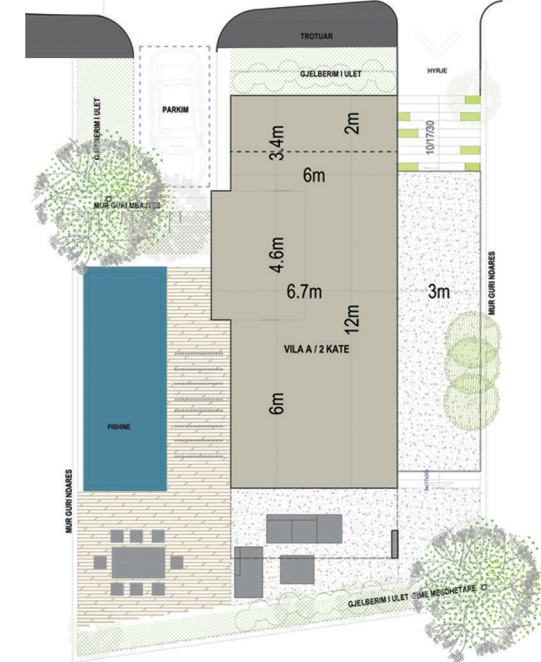

# VILA 10

Kati përdhe 72.3 m<sup>2</sup>  
 Kati i parë 102.5 m<sup>2</sup>  
 Siperfaqe totale 174.8 m<sup>2</sup>.

- ✔ Hapesira banimi luksoze
- ✔ Pamje nga deti perballe ishullit te Korfuzit
- ✔ Pishine Individuale
- ✔ Oborr dhe hapesia Sherbimi te personalizuara

Vila ka siperfaqe totale 174.8m<sup>2</sup>.

Kati përdhe në nivelin +0.00 me sipërfaqe 72.3 m<sup>2</sup> përfshin ambientet e ditës, si sallon, kuzhine dhe ambiente shërbimi depo, tualet. Në nivelin -0.30 dalim në oborrin e sistemuar si dhe pishinën cka i jep vilës një pamje mahnitëse.

Kati i parë në nivelin +3.06 ka një sipërfaqe prej 102.5 m<sup>2</sup>. Në të janë organizuar ambientet e natës përkatesisht tre dhoma gjumi dhe dy tualete dhe ballkon.

Nga suita kryesore vijojmë në një verandë me pamje nga deti e cila është e mbuluar për të krijuar hijëzimin e duhur por edhe për të ruajtur individualitetin e vilës.

Në sistemimin e vilës përshihen muret rrethues dhe pishina si dhe shkallare të ndryshme të shoqëruara me gjelbërim mesdhetar.

PLANVENDOSJE