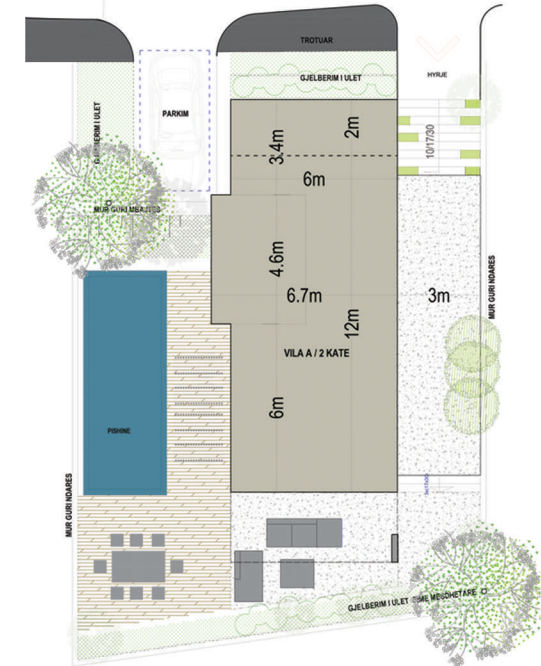

VILA 4

Kati përdhe 72.3 m²
 Kati i parë 102.5 m²
 Siperfaqe totale 174.8 m².

- ✔ Hapesira banimi luksoze
- ✔ Pamje nga deti perballë ishullit të Korfuzit
- ✔ Pishine Individuale
- ✔ Oborr dhe hapesia Sherbimi te personalizuara

Vila ka siperfaqe totale 174.8m².

Kati përdhe në nivelin +0.00 me sipërfaqe 72.3 m² përfshin ambientet e ditës, si sallon, kuzhine dhe ambiente shërbimi depo, tualet. Në nivelin -0.30 dalim në oborrin e sistemuar si dhe pishinën cka i jep vilës një pamje mahnitëse.

Kati i parë në nivelin +3.06 ka një sipërfaqe prej 102.5 m². Në të janë organizuar ambientet e natës përkatesisht tre dhoma gjumi dhe dy tualete dhe ballkon.

Nga suita kryesore vijojmë në një verandë me pamje nga deti e cila është e mbuluar për të krijuar hijëzimin e duhur por edhe për të ruajtur individualitetin e vilës.

Në sistemimin e vilës përshihenmuret rrethues dhe pishina si dhe shkallare të ndryshme të shoqëruara me gjelbërim mesdhetar.

PLANVENDOSJE