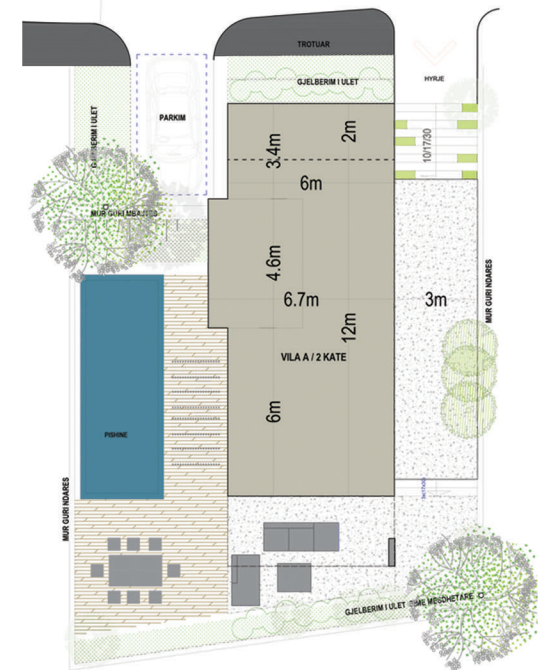

# VILA 1

Kati përdhe 72.3 m<sup>2</sup>  
 Kati i parë 102.5 m<sup>2</sup>  
 Siperfaqe totale 174.8 m<sup>2</sup>.

- ✔ Hapesira banimi luksoze
- ✔ Pamje nga deti perballë ishullit të Korfuzit
- ✔ Pishine Individuale
- ✔ Oborr dhe hapësia Shërbimi të personalizuar

Vila ka sipërfaqe totale 174.8m<sup>2</sup>.

Kati përdhe në nivelin +0.00 me sipërfaqe 72.3 m<sup>2</sup> përfshin ambientet e ditës, si sallon, kuzhine dhe ambiente shërbimi depo, tualet. Në nivelin -0.30 dalim në oborrin e sistemuar si dhe pishinën cka i jep vilës një pamje mahnitëse.

Kati i parë në nivelin +3.06 ka një sipërfaqe prej 102.5 m<sup>2</sup>. Në të janë organizuar ambientet e natës përkatesisht tre dhoma gjumi dhe dy tualete dhe ballkon.

Nga suita kryesore vijojmë në një verandë me pamje nga deti e cila është e mbuluar për të krijuar hijëzimin e duhur por edhe për të ruajtur individualitetin e vilës.

Në sistemimin e vilës përshihen muret rrethues dhe pishina si dhe shkallare të ndryshme të shoqëruara me gjelbërim mesdhetar.

PLANVENDOSJE