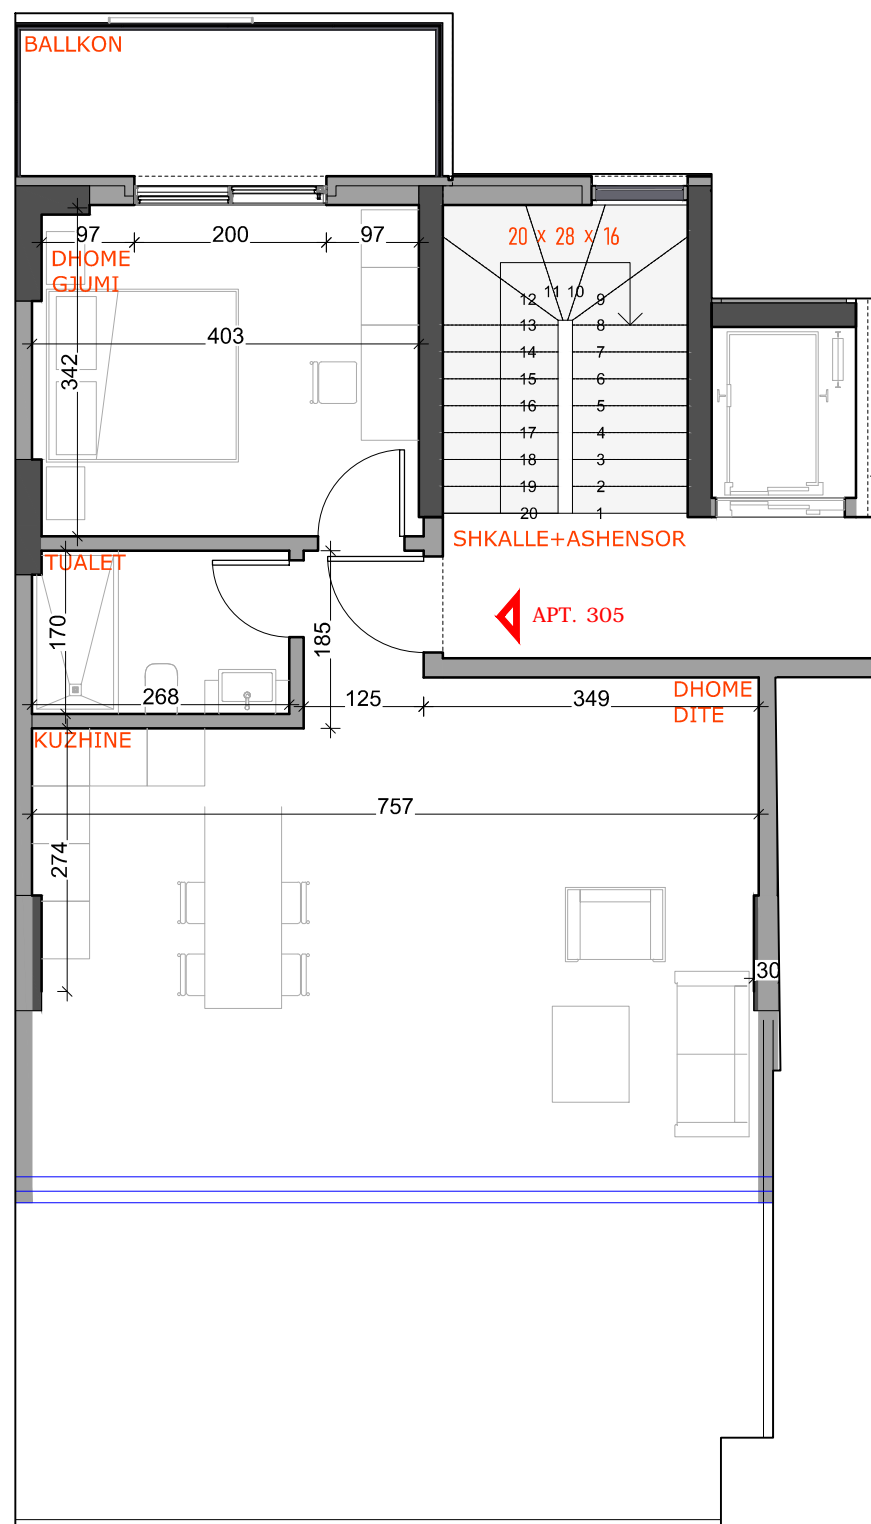

AP. NR. 601

AP 1+1

SIP. 112.60 m²

SH. 1:100

Kati 6 banim

REZIDENCA ORION 1

Bleresi :

Apartament 1+1

orientimi VERI+PERNDIM ,Kati i 6 banim

Apartamenti Nr.601 1+1

-Siperfaqe	54,20m ²
-Sip.perbashket	9,30m ²
-Sip.AP.	63.50m ²
-Sip.Ballkoni+verande	49.10m ²
-Sip.Totale	112.60m ²

apartamenti **601**